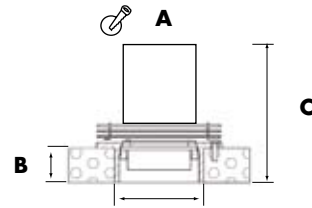

FARETTI INCASSO ORIENTABILI

ADJUSTABLE RECESSED SPOT LIGHTS

III F IP

articolo
item **VV01**

colori: 03 acciaio inox satinato ○
colours: 03 satin stainless steel
altri colori a richiesta / other colours on request

Designed by

> < **VOYONS VOIR**
LIGHTING DESIGN

Ø55 IP 20

A mm 55

B mm 8-20

C mm 100

▲palaggi ▲palaggi ▲palaggi ▲palaggi ▲palaggi