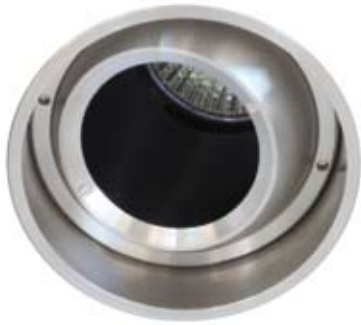

FARETTI INCASSO ORIENTABILI

ADJUSTABLE RECESSED SPOT LIGHTS

III F IP

articolo
item **VV01**

colori: 03 acciaio inox satinato ○
colours: 03 satin stainless steel
altri colori a richiesta / other colours on request

Designed by

> < **VOYONS VOIR**
LIGHTING DESIGN

Ø55 IP 20

A mm 55

B mm 8-20

C mm 100

▲palaggi ▲palaggi ▲palaggi ▲palaggi ▲palaggi